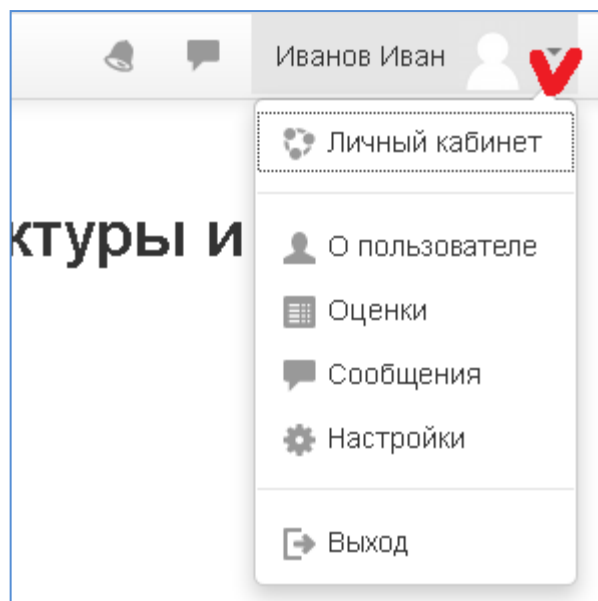

Откройте свой почтовый ящик.

Откройте письмо и перейдите по ссылке в письме

Вы окажетесь в личном кабинете в «Электронном колледже»

В правом верхнем углу находится кнопка доступа к личному кабинету.

В этом разделе Вы можете изменить настройки учетной записи.

Нажмите кнопку **Продолжить**

**Вы попадете на страницу выбора олимпиады.**

Нажмите по заголовку олимпиады в которой хотите участвовать.

Нажмите на кнопку записаться на курс.

В указанное в объявлениях время, Вам будет открыт доступ к выполнению теста.