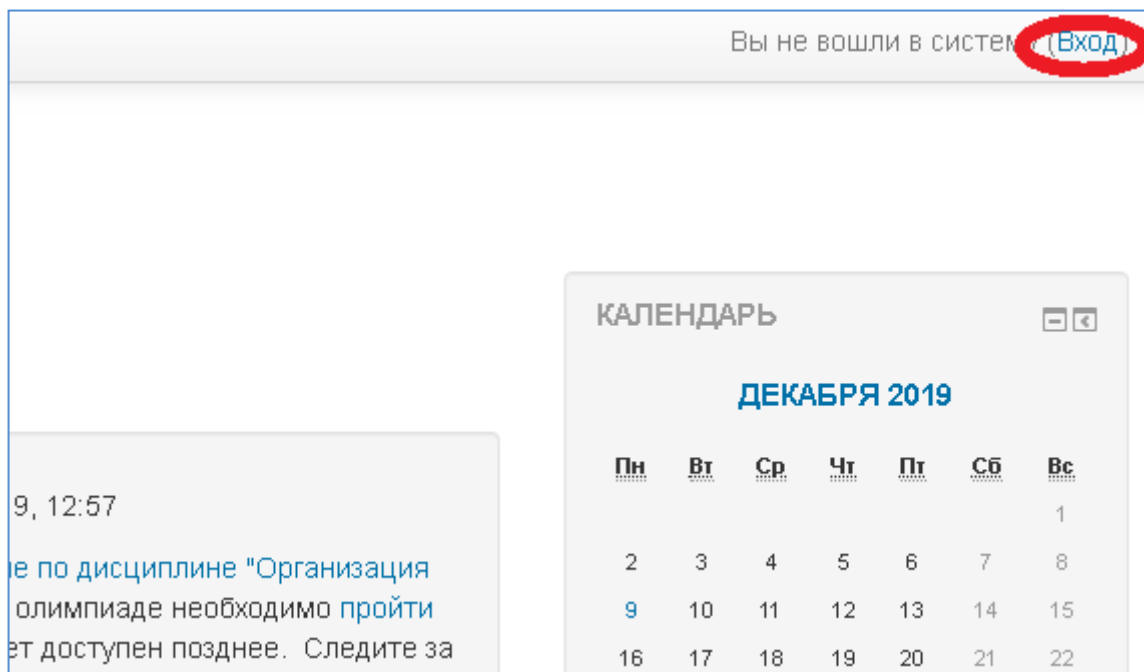

Для выполнения регистрации на college-pkas58.ru Вам необходимо иметь доступ к личному почтовому ящику. Если у Вас нет почтового ящика, можете завести на платформе yandex.ru, mail.ru или любой другой.

В правом верхнем углу главной страницы найдите кнопку **Вход**. Нажмите эту кнопку.

Откроется страница на которой нужно нажать кнопку **Создать учетную запись**