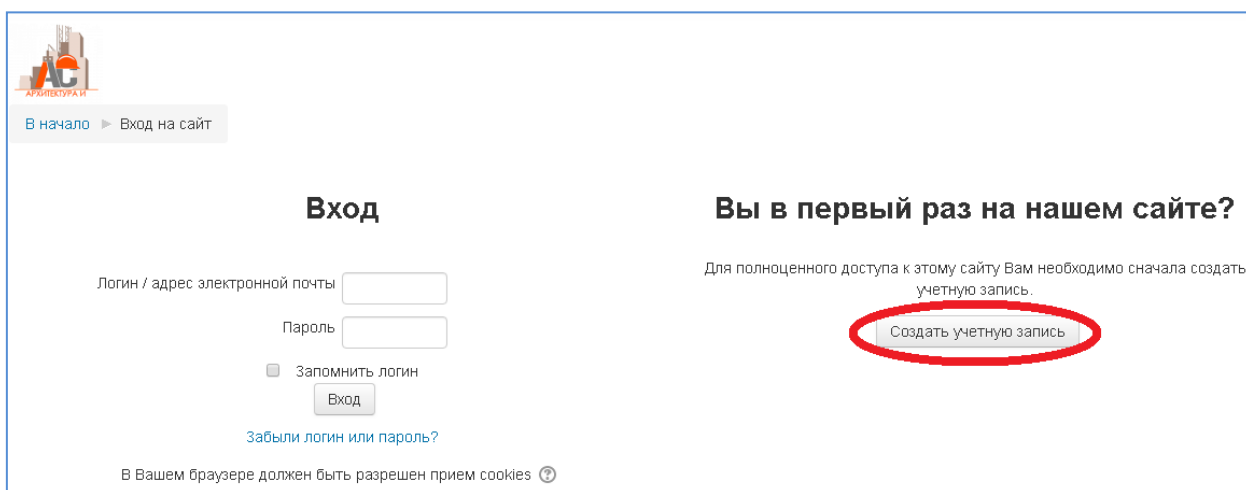

В правом верхнем углу главной страницы найдите кнопку **Вход**. Нажмите эту кнопку.

Откроется страница на которой нужно нажать кнопку **Создать учетную запись**

Заполните все поля, помеченные красной звездочкой. **Обратите внимание на сложность пароля: больше 8 символов, одна заглавная буква, одна цифра, один спец. знак (!@#\$%).**