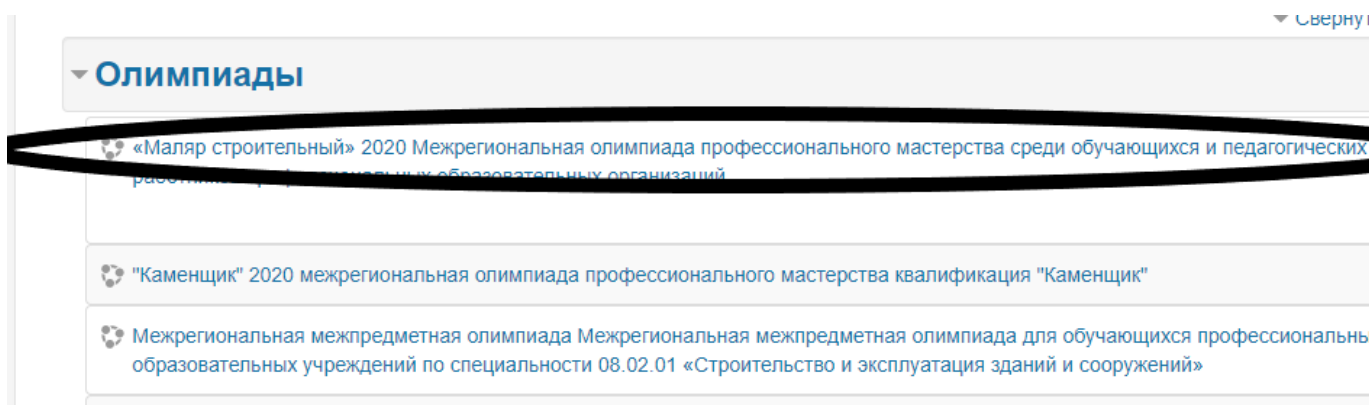

Откройте свой почтовый ящик.

Откройте письмо и перейдите по ссылке в письме

Вы окажетесь в личном кабинете в «Электронном колледже»

В правом верхнем углу находится кнопка доступа к личному кабинету.

В этом разделе Вы можете изменить настройки учетной записи.

Нажмите кнопку **Продолжить**

**Вы попадете на страницу выбора олимпиады.**

Нажмите по заголовку олимпиады в которой хотите участвовать.

Нажмите на кнопку записаться на курс.

В указанное в объявлениях время, Вам будет открыт доступ к выполнению теста.